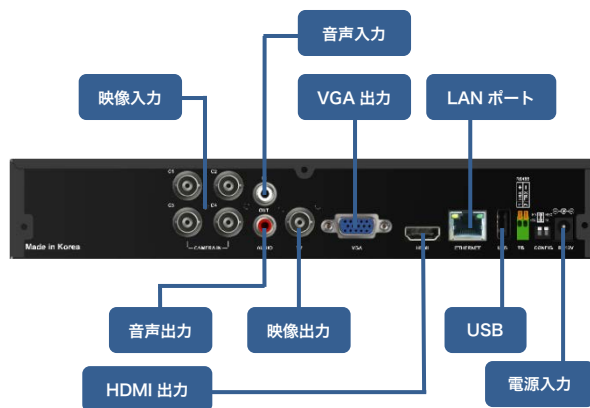

KMR-2004PXS

HD-TVI・HD-CVI・AHD・CVBS・IP カメラ入力対応ハイブリッドレコーダー

Multi-Format SYSTEM

■ 背面

■ 製品の特徴

- マルチフォーマット - TVI・CVI・AHD・CVBS・IP カメラ対応
同軸カメラ 3 台+IP カメラ 1 台の 4 台監視システムを構築可能
各規格のカメラ映像を同時認識・同時録画
- 4K HD-TVI 対応 - フルハイビジョンを超える超高画質
- 全入力チャンネルに対して最大 30fps のフレームレート設定
- 優れた映像検索機能 - マルチデイ&タイム・スマート検索機能
- 直感的な操作を実現するグラフィカルユーザーインターフェース
- バックアップ機能 - USB メモリーへ指定時間をバックアップ

■ 製品仕様

KMR-2004PXS			
カメラ			
IP カメラ	ONVIF Profile S		
映像			
信号方式	NTSC・PAL	映像規格	HD-TVI・HD-CVI・AHD・CVBS・IP
入力	BNC-J x4	IP カメラ入力	1(同軸カメラ入力数が 3 までの場合)
出力端子	HDMI x1・VGA x1・BNC x1		
音声			
入力	RCA-J x4	出力端子	HDMI x1・RCA x1
録画			
圧縮方式	H.264	フレームレート	最大 30fps/各入力
録画解像度	HD-TVI(720P・1080P・3MP・4K)	画質設定	5 段階
	HD-CVI・AHD(720P・1080P)・CVBS(960H)・IP(最大 4MP)		
録音			
圧縮	G711u		
再生			
検索	カレンダー検索・ログビューアー・イベント検索・スマート検索 マルチ時間検索・マルチ日検索・最初から再生・最後から再生 時刻指定・前回の続きから再生	再生操作	イベントのみ再生・早戻し・一時停止・コマ送り・早送り (x1・x2・x4・x8・x16・x32・x300)
ネットワーク			
インターフェース	RJ-45 x1(イーサネット 10/100/1000Mbps)	圧縮	H.264
解像度	最大 2MP(1080P)	フレームレート	最大 15fps/各入力
バックアップ			
インターフェース	USB・ネットワーク	フォーマット	専用ファイル・AVI
アラーム			
ポストアラーム	5 秒~5 分	モーション検知領域	32x24 エリア
アラーム	Eメール・ポップアップ・ブザー・リレー PTZ プリセット・スポット	センサー入力	4(NC・NO 切替)
		センサー出力	1(NC・NO 切替)
ディスプレイ			
HDMI・VGA	Ultra HD・Full HD・SXGA・XGA	BNC	720x480
分割表示	4・1 分割		