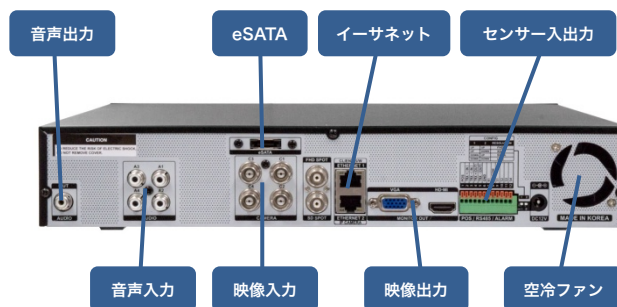

KMR-2004PX

HD-TVI・HD-CVI・AHD・CVBS・IP カメラ入力対応ペンタブリッドレコーダー

Multi-Format SYSTEM

■ 前面

■ 背面

■ 製品の特徴

- マルチフォーマット - TVI・CVI・AHD・CVBS・IP カメラ対応
- 同軸カメラ 4 入力+IP カメラ 2 入力の 6 台監視システム構築可能
- 各規格のカメラ映像を同時認識・同時録画
- 4K HD-TVI 対応 - フルハイビジョンを超える超画質
- 全入力チャンネルに対して最大 30fps のフレームレート設定
- 優れた映像検索機能 - マルチデイ&タイム・スマート検索機能
- 直感的な操作を実現するグラフィカルユーザーインターフェース
- バックアップ機能 - USB メモリーへ指定時間をバックアップ

■ 製品仕様

KMR-2004PX			
カメラ			
IP カメラ	ONVIF Profile S		
映像			
信号方式	NTSC・PAL	映像規格	HD-TVI・HD-CVI・AHD・CVBS・IP
入力	BNC-J x4	IP カメラ入力	2
出力端子	HDMI x1・VGA x1・BNC x1	スポット映像出力	HD-TVI・CVBS
音声			
入力	RCA-J x4	出力端子	HDMI x1・RCA x1
録画			
圧縮方式	H.264	フレームレート	最大 30fps/各入力
録画解像度	HD-TVI(720P・1080P・3MP・4K)	画質設定	5 段階
	HD-CVI・AHD(720P・1080P)・CVBS(960H)・IP(最大 4MP)		
録音			
圧縮	G711u		
再生			
検索	カレンダー検索・ログビューアー・イベント検索・スマート検索 マルチ時間検索・マルチ日検索・最初から再生・最後から再生 時刻指定・前回の続きから再生	再生操作	イベントのみ再生・早戻し・一時停止・コマ送り・早送り (x1・x2・x4・x8・x16・x32・x300)
ネットワーク			
インターフェース	RJ-45 x1(イーサネット 10/100/1000Mbps)	圧縮	H.264
解像度	最大 2MP(1080P)	フレームレート	最大 15fps/各入力
バックアップ			
インターフェース	USB・ネットワーク	フォーマット	専用ファイル・AVI
アラーム			
ポストアラーム	5 秒~5 分	モーション検知領域	32x24 エリア
アラーム	Eメール・ポップアップ・ブザー・リレー PTZ プリセット・スポット	センサー入力	4(NC・NO 切替)
		センサー出力	1(NC・NO 切替)
ディスプレイ			
HDMI・VGA	Ultra HD・Full HD・SXGA・XGA	BNC	720x480
分割表示	6・4・1 分割		