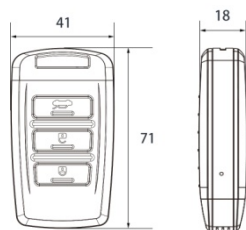

■ 寸法図 (単位: mm)

■ オプション品 (別売)

■ 製品仕様 製品の外观・仕様は改良のため、予告なく変更する場合があります

カメラ

撮像素子	画素数
1/3 インチ CMOS デジタルイメージセンサー	500 万画素
レンズ	最低被写体照度
f=4.3mm/F3.2	3.3Lux
水平画角	
約 61 度	

記録

記録媒体	圧縮方式
microSD カード(最大 32GB)	H.264
コンテナ	録画記録解像度
MOV	1080P, 720P, WVGA
フレームレート	録画方法
1080P(30fps), 720P, WVGA(60/30fps)	連続録画, 動体検知録画
ファイル生成	ファイルサイズ
10 分/1 ファイル	935MB(1080p/30fps 設定で 10 分撮影)
静止画記録解像度	タイムスタンプ
2592×1944	対応
ファイルフォーマット機能	
搭載	

インターフェース

USB 端子	マイク
1	内蔵
通信機能	
内蔵 Wi-Fi モジュール(IEEE 802.11b/g/n)	

一般

外形寸法	重量
H:18mm×W:41mm×D:71mm	44g(本体のみ)
電源	連続駆動時間
3.7V/650mAh リチウムイオン充電電池	約 1 時間 20 分
充電時間	
約 2 時間 30 分	